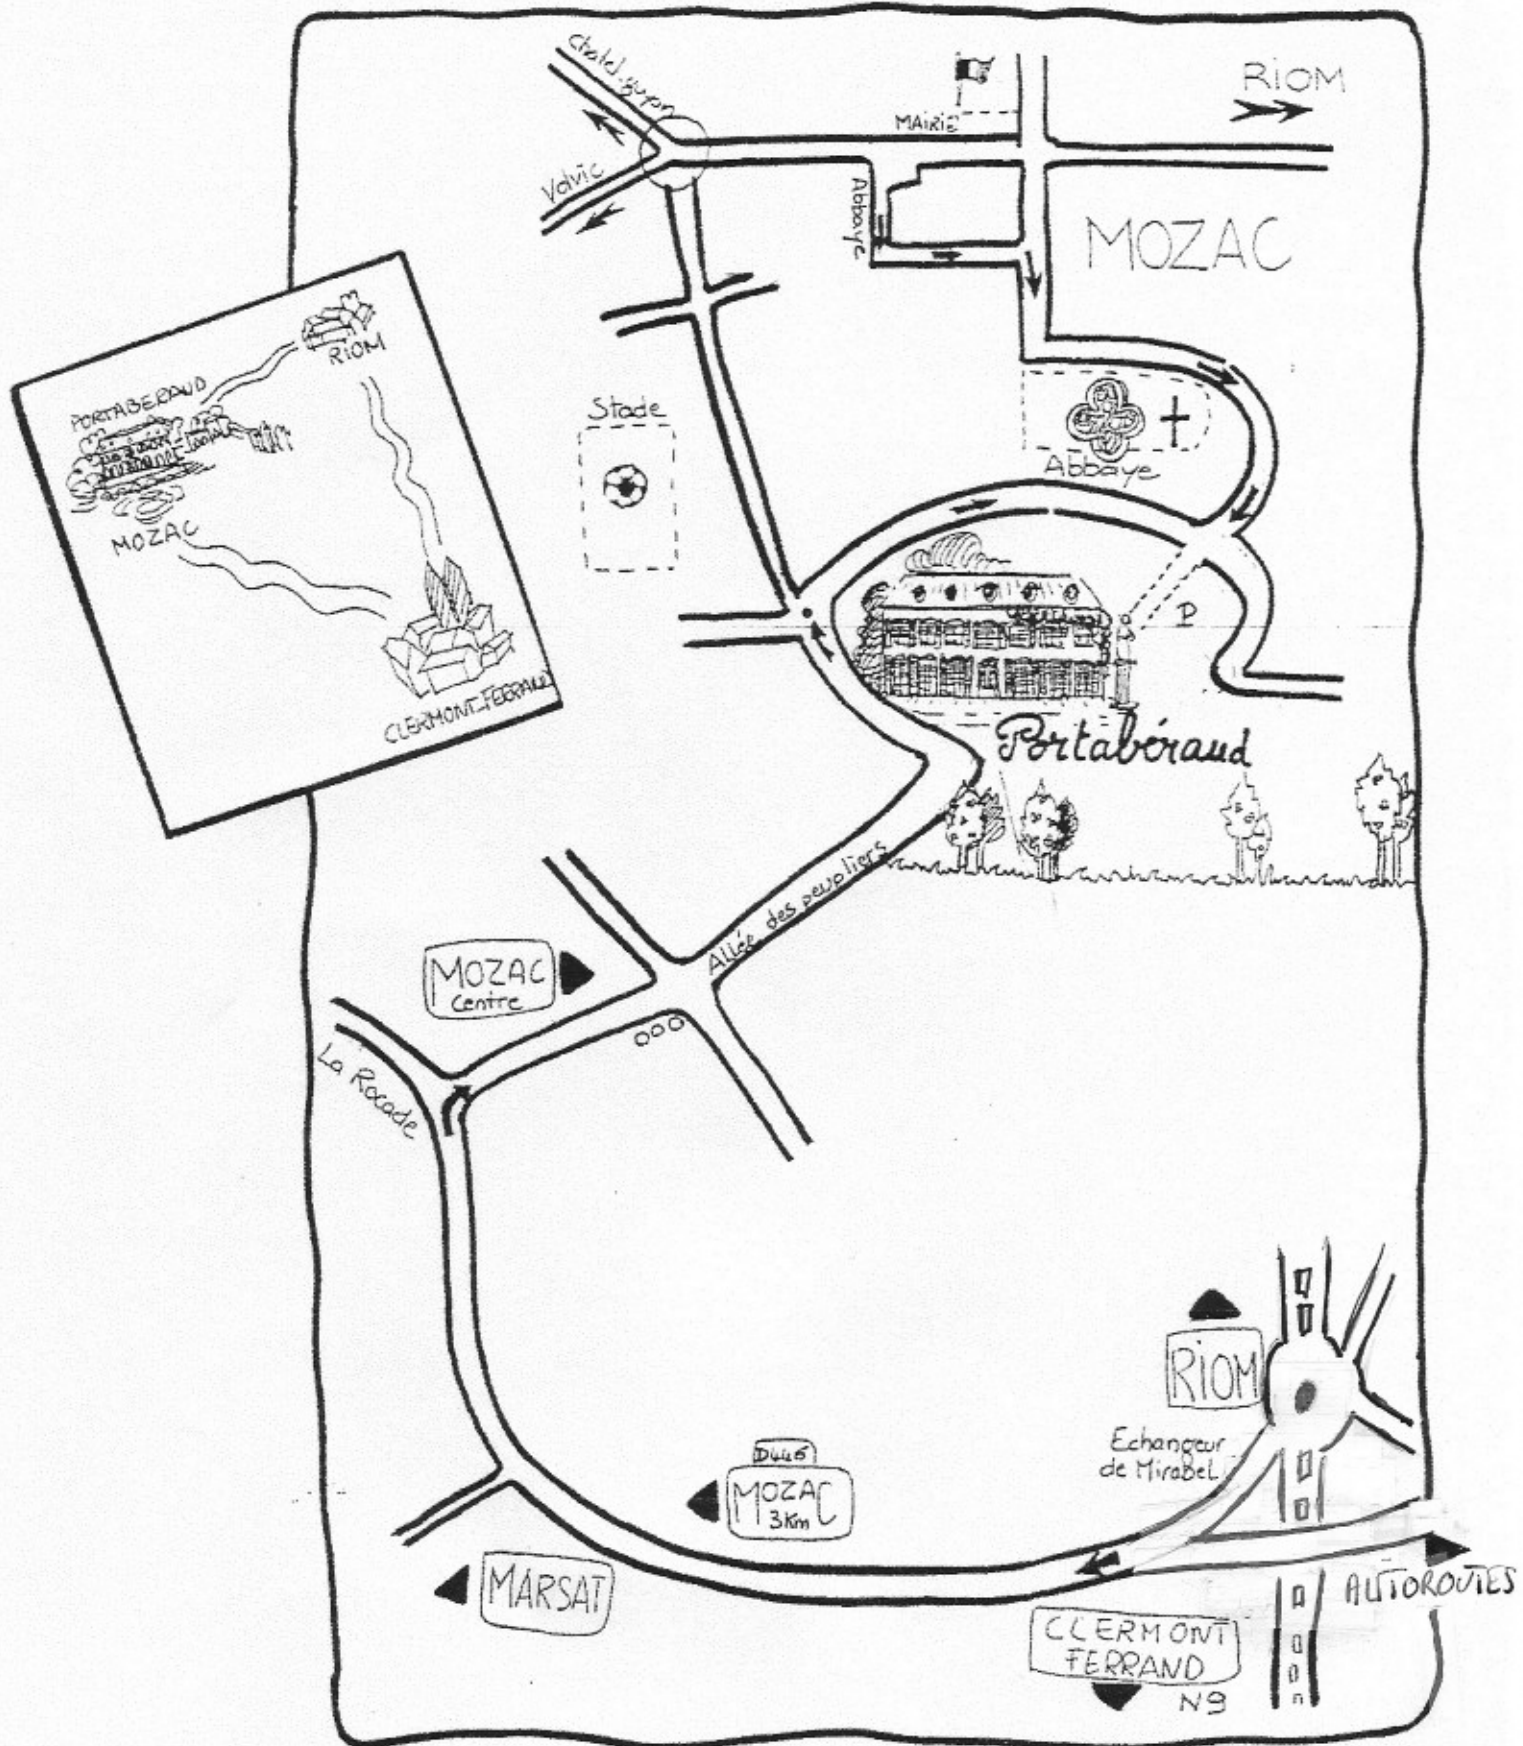

Plan de situation

CARTE MICHELIN N°73 pli n°4 ou CARTE N°239 pli n°7

Riom : 3 km - Clermont-Ferrand : 15 km - Aéroport d'Aulnat : 15 km

Autoroutes A71, A73, A75 - Gare SNCF de Riom - Abbaye de Mozac : 300 mètres.